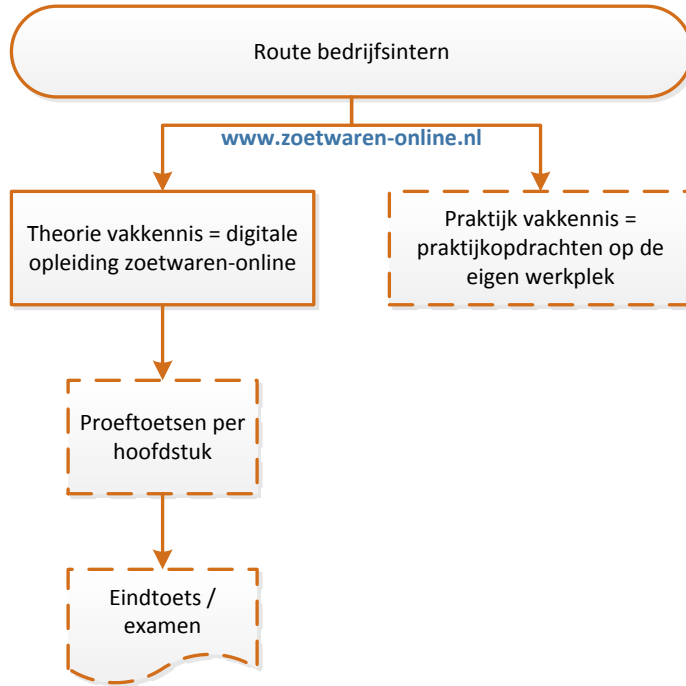

PROCESSCHEMA GEBRUIK WWW.ZOETWAREN-ONLINE.NL

Legenda:

- - - = optioneel
- = verplicht
- ▭ = document