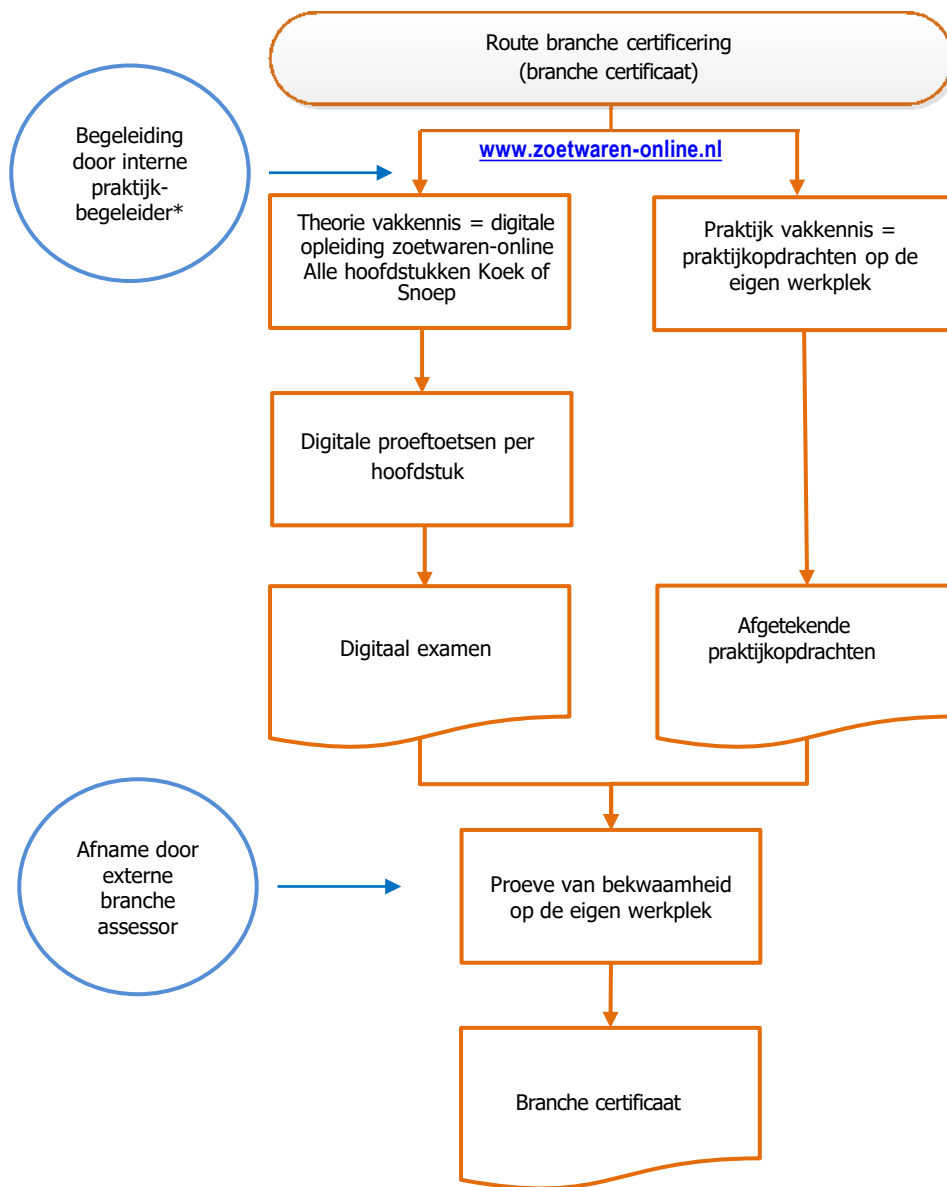

PROCESSHEMA GEBRUIK WWW.ZOETWAREN-ONLINE.NL

Legenda:

- = optioneel
- = verplicht
- = document

*Interne praktijkbegeleiders kunnen een workshop praktijkbegeleiding volgen en worden in meer of mindere mate ondersteund door de externe branche assessor.